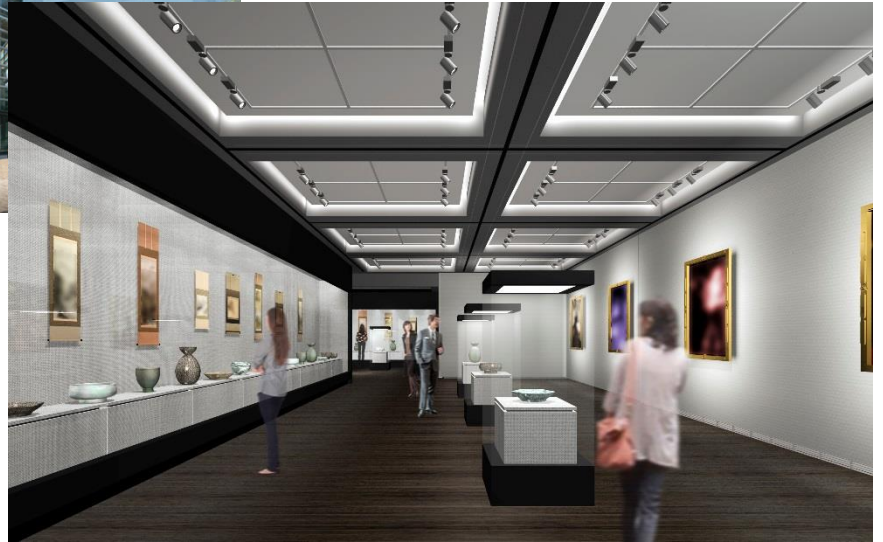

# たましん美術館 2020年春 オープン

(たましん新本店・本部棟予想図)

(美術館内完成イメージ図)

2020年春、JR立川駅北側緑地区内に建設中のたましん本店1階に「たましん美術館」がオープンします。立川の街で素晴らしい美術作品に出会える、心安らぐ空間を提供いたします。

また、この周辺のグリーンスプリングス地区やフェアレ地区には多くの野外美術作品が設置されておりますので、あわせてお楽しみ下さい。

詳しくは、公益財団法人たましん地域文化財団にお問い合わせ下さい。