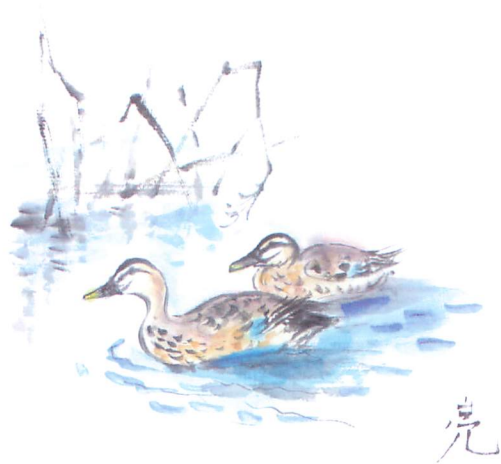

『洪湖の蓮』金地水墨淡彩

田 淵 隆 三 ・ 亮 子 二 人 展

『野つぐみ』水墨淡彩

2013年1月10日(木)-22日(火) 午前10時~午後5時 (最終日は午後3時半まで) 休館日:土・日・祝