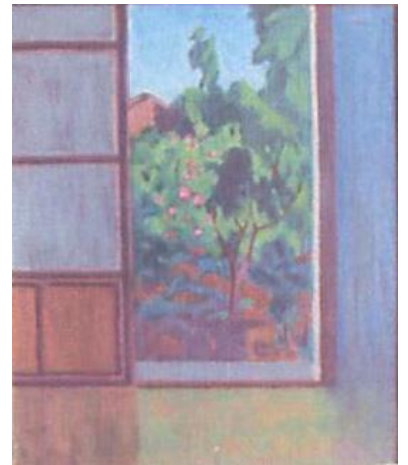

夏季たましんコレクション展

「描かれた多摩」及び「版画の魅力」

倉田三郎 庭 1941年 油彩

夏季たましんコレクション展では、たましん地域文化財団所蔵の作品から「描かれた多摩」「版画の魅力」の2つのテーマ展示を行います。

「描かれた多摩」では、倉田三郎作品をはじめとして、多摩地域の風景、風俗が描かれた作品を展示します。わたしたちの住む“ふるさと”多摩の四季折々の自然の豊かさやまちの移ろいにふれるきっかけとなれば幸いです。

「版画の魅力」では、木版、銅板、リトグラフ、シルクスクリーン、型染版画、紙版画と技法の異なる作品を展示し、多様で多彩な版画作品をご覧ください。

【展示予定】

「描かれた多摩」

- | | | | | | |
|-------|--------|-------|-------|--------|--------|
| ・綾部好男 | ・石坂房明 | ・小川博 | ・川月泉鑑 | ・菅野力蔵 | ・倉田三郎 |
| ・笹本早苗 | ・佐藤多持 | ・菅原靖 | ・住谷磐根 | ・関頑亭 | ・津金みゆき |
| ・野田哲也 | ・蓮尾美和子 | ・濱田忠士 | ・平岡忠夫 | ・松下紀久雄 | ・松村健三郎 |